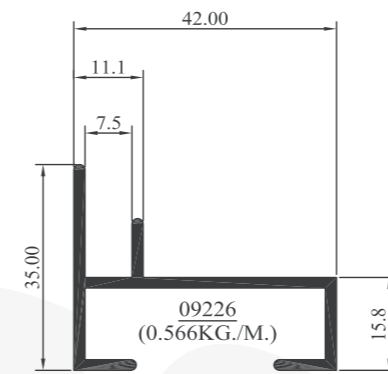

10.5CM SLIDING UMBRELLA INSIDE FLYSCREEN PROFILES

10 CM SLIDING UMBRELLA INSIDE FLY SCREEN PROFILES

4.2 CM HINGED PROFILES

4.2 CM HINGED PROFILES

4.5 CM HINGED PROFILES

1.5/1.7 12983 0.828		32	1.6/1.7 12986 1.114		40	1.5/1.7 12987 1.029		32	1.5-1.2 10371 0.298		32
1.5/1.7 12984 0.998		32	1.6/1.7 13789 1.089		40	1.6/1.7 13005 1.200		32	1.5-1.2 10377 0.282		32
1.7/1.6 13906 1.470		34	1.6/1.7 13627 1.121		40				1.7/1.5 10464 0.271		32
			1.8-1.5 10463 0.933		40	1.8-1.5 14689 1.153		35	1.7/1.5 11321 0.251		32
			2.25-1.7 13126 1.474		41	1.8-1.6 14690 1.311		35			
			1.8-1.6 13628 1.306		41	1.8 13449 1.816		32			
			2.25-1.7 13163 1.477		43						
			2.0 13237 1.291		43						
			2.0 13466 1.715		44						
			2.0/1.8 10765 0.473		43	1.9/1.8 13901 1.704		37	10296 4.312		47
									12860 4.416		47
			1.7-2.0 10692 0.706		42	1.8 13133 1.911		35	12922 5.389		47
						1.8 14691 2.033		35	12865 4.739		47
			1.8 13006 1.682		41						
			1.8/1.7 10462 1.319		33				09888 0.175		40
			1.7/1.6 13155 1.598		33				10077 0.288		41

4.5 CM HINGED PROFILES

4.5 CM HINGED PROFILES

4.5 CM HINGED PROFILES

CURTAIN WALL PROFILES

CURTAIN WALL PROFILES

LOUVERS & AMPLMESH GRILL FRAMES PROFILES

SHOWCASE PROFILES

5118
(0.505 Kg./M.)
SC 135° Corner

5119
(0.542 Kg./M.)
SC Half Round Section

5120
(0.722 Kg./M.)
SC Big Bottom

5124
(0.410 Kg./M.)
SC Small Button

5121
(0.314 Kg./M.)
SC Glass Sliding

5122
(0.274 Kg./M.)
SC Glass Holder

08258
(0.809 Kg./M.)
SC 4 Side