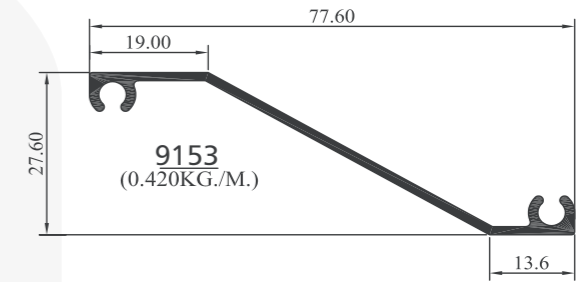

10.5CM SLIDING UMBRELLA INSIDE FLYSCREEN PROFILES

10 CM SLIDING UMBRELLA INSIDE FLY SCREEN PROFILES

4.2 CM HINGED PROFILES

4.2 CM HINGED PROFILES

4.5 CM HINGED PROFILES

1.5/1.7 12983 0.828		32	1.6/1.7 12986 1.114		40	1.5/1.7 12987 1.029		32	1.5-1.2 10371 0.298		32
1.5/1.7 12984 0.998		32	1.6/1.7 13789 1.089		40	1.6/1.7 13005 1.200		32	1.5-1.2 10377 0.282		32
1.7/1.6 13906 1.470		34	1.6/1.7 13627 1.121		40				1.7/1.5 10464 0.271		32
			1.8-1.5 10463 0.933		40	1.8-1.5 14689 1.153		35	1.7/1.5 11321 0.251		32
			2.25-1.7 13126 1.474		41	1.8-1.6 14690 1.311		35			
			1.8-1.6 13628 1.306		41	1.8 13449 1.816		32			
			2.25-1.7 13163 1.477		43						
			2.0 13237 1.291		43						
			2.0 13466 1.715		44						
			2.0/1.8 10765 0.473		43	1.9/1.8 13901 1.704		37	10296 4.312		47
									12860 4.416		47
			1.7-2.0 10692 0.706		42	1.8 13133 1.911		35	12922 5.389		47
						1.8 14691 2.033		35	12865 4.739		47
			1.8 13006 1.682		41						
			1.8/1.7 10462 1.319		33				09888 0.175		40
			1.7/1.6 13155 1.598		33				10077 0.288		41

4.5 CM HINGED PROFILES

4.5 CM HINGED PROFILES

4.5 CM HINGED PROFILES

CURTAIN WALL PROFILES

CURTAIN WALL PROFILES

LOUVERS & AMPLMESH GRILL FRAMES PROFILES

SHOWCASE PROFILES

5118
(0.505 Kg./M.)
SC 135° Corner

5119
(0.542 Kg./M.)
SC Half Round Section

5120
(0.722 Kg./M.)
SC Big Bottom

5124
(0.410 Kg./M.)
SC Small Button

5121
(0.314 Kg./M.)
SC Glass Sliding

5122
(0.274 Kg./M.)
SC Glass Holder

08258
(0.809 Kg./M.)
SC 4 Side