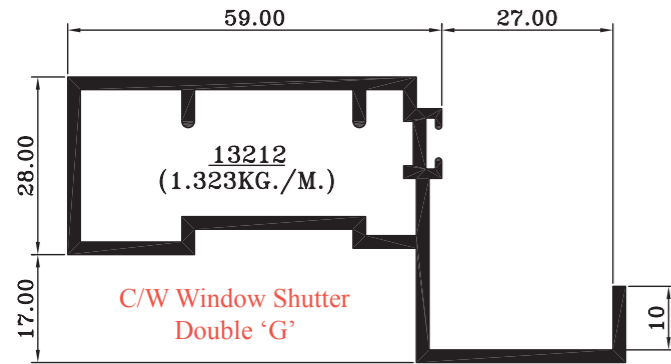

10.5CM SLIDING UMBRELLA INSIDE FLYSCREEN PROFILES

10 CM SLIDING UMBRELLA INSIDE FLY SCREEN PROFILES

4.2 CM HINGED PROFILES

4.2 CM HINGED PROFILES

4.5 CM HINGED PROFILES

1.5/1.7 12983 0.828		32	1.6/1.7 12986 1.114		40	1.5/1.7 12987 1.029		32	1.5-1.2 10371 0.298		32
1.5/1.7 12984 0.998		32	1.6/1.7 13789 1.089		40	1.6/1.7 13005 1.200		32	1.5-1.2 10377 0.282		32
1.7/1.6 13906 1.470		34	1.6/1.7 13627 1.121		40				1.7/1.5 10464 0.271		32
			1.8-1.5 10463 0.933		40	1.8-1.5 14689 1.153		35	1.7/1.5 11321 0.251		32
			2.25-1.7 13126 1.474		41	1.8-1.6 14690 1.311		35			
			1.8-1.6 13628 1.306		41	1.8 13449 1.816		32			
			2.25-1.7 13163 1.477		43						
			2.0 13237 1.291		43						
			2.0 13466 1.715		44						
			2.0/1.8 10765 0.473		43	1.9/1.8 13901 1.704		37	10296 4.312		47
									12860 4.416		47
			1.7-2.0 10692 0.706		42	1.8 13133 1.911		35	12922 5.389		47
						1.8 14691 2.033		35	12865 4.739		47
			1.8 13006 1.682		41						
			1.8/1.7 10462 1.319		33				09888 0.175		40
			1.7/1.6 13155 1.598		33				10077 0.288		41

4.5 CM HINGED PROFILES

4.5 CM HINGED PROFILES

4.5 CM HINGED PROFILES

CURTAIN WALL PROFILES

CURTAIN WALL PROFILES

LOUVERS & AMPLMESH GRILL FRAMES PROFILES

SHOWCASE PROFILES

5118
(0.505 Kg./M.)
SC 135° Corner