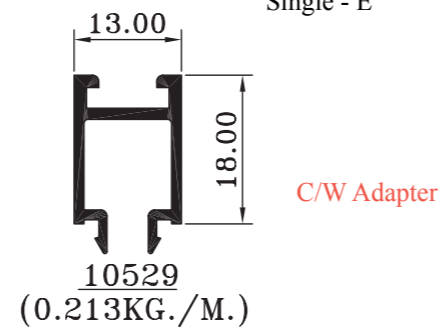

10.5CM SLIDING UMBRELLA INSIDE FLYSCREEN PROFILES

10 CM SLIDING UMBRELLA INSIDE FLY SCREEN PROFILES

4.2 CM HINGED PROFILES

4.2 CM HINGED PROFILES

4.5 CM HINGED PROFILES

1.5/1.7 12983 0.828		32	1.6/1.7 12986 1.114		40	1.5/1.7 12987 1.029		32	1.5-1.2 10371 0.298		32
1.5/1.7 12984 0.998		32	1.6/1.7 13789 1.089		40	1.6/1.7 13005 1.200		32	1.5-1.2 10377 0.282		32
1.7/1.6 13906 1.470		34	1.6/1.7 13627 1.121		40				1.7/1.5 10464 0.271		32
			1.8-1.5 10463 0.933		40	1.8-1.5 14689 1.153		35	1.7/1.5 11321 0.251		32
			2.25-1.7 13126 1.474		41	1.8-1.6 14690 1.311		35			
			1.8-1.6 13628 1.306		41	1.8 13449 1.816		32			
			2.25-1.7 13163 1.477		43						
			2.0 13237 1.291		43						
			2.0 13466 1.715		44						
			2.0/1.8 10765 0.473		43	1.9/1.8 13901 1.704		37	10296 4.312		47
									12860 4.416		47
			1.7-2.0 10692 0.706		42	1.8 13133 1.911		35	12922 5.389		47
						1.8 14691 2.033		35	12865 4.739		47
			1.8 13006 1.682		41						
			1.8/1.7 10462 1.319		33				09888 0.175		40
			1.7/1.6 13155 1.598		33				10077 0.288		41

4.5 CM HINGED PROFILES

4.5 CM HINGED PROFILES

4.5 CM HINGED PROFILES

CURTAIN WALL PROFILES

CURTAIN WALL PROFILES

LOUVERS & AMPLMESH GRILL FRAMES PROFILES

SHOWCASE PROFILES

5118
(0.505 Kg./M.)
SC 135° Corner