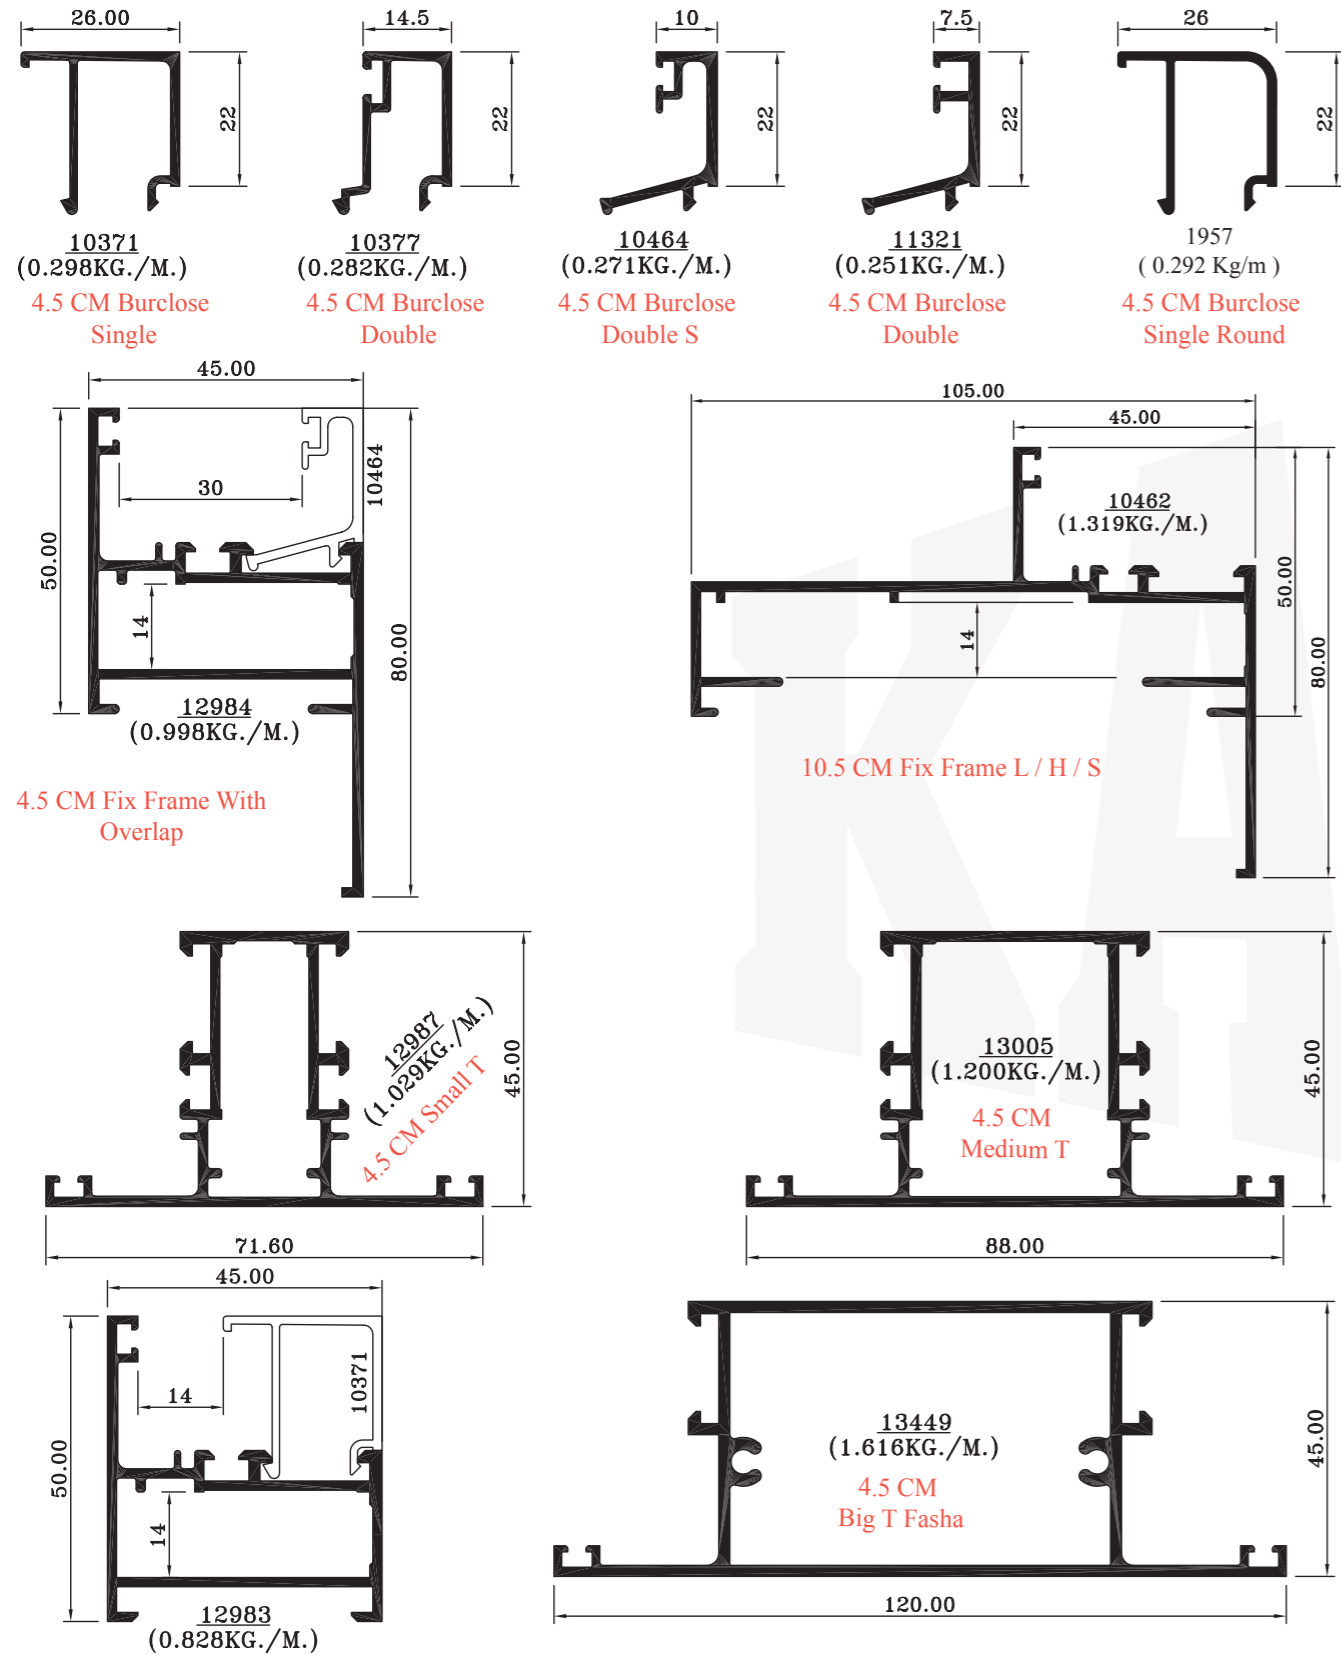

10.5CM SLIDING UMBRELLA INSIDE FLYSCREEN PROFILES

10 CM SLIDING UMBRELLA INSIDE FLY SCREEN PROFILES

4.2 CM HINGED PROFILES

4.2 CM HINGED PROFILES

4.5 CM HINGED PROFILES

1.5/1.7 12983 0.828		32	1.6/1.7 12986 1.114		40	1.5/1.7 12987 1.029		32	1.5-1.2 10371 0.298		32
1.5/1.7 12984 0.998		32	1.6/1.7 13789 1.089		40	1.6/1.7 13005 1.200		32	1.5-1.2 10377 0.282		32
1.7/1.6 13906 1.470		34	1.6/1.7 13627 1.121		40				1.7/1.5 10464 0.271		32
			1.8-1.5 10463 0.933		40	1.8-1.5 14689 1.153		35	1.7/1.5 11321 0.251		32
			2.25-1.7 13126 1.474		41	1.8-1.6 14690 1.311		35			
			1.8-1.6 13628 1.306		41	1.8 13449 1.816		32			
			2.25-1.7 13163 1.477		43						
			2.0 13237 1.291		43						
			2.0 13466 1.715		44						
			2.0/1.8 10765 0.473		43	1.9/1.8 13901 1.704		37	10296 4.312		47
									12860 4.416		47
			1.7-2.0 10692 0.706		42	1.8 13133 1.911		35	12922 5.389		47
						1.8 14691 2.033		35	12865 4.739		47
			1.8 13006 1.682		41						
			1.8/1.7 10462 1.319		33				09888 0.175		40
			1.7/1.6 13155 1.598		33				10077 0.288		41

4.5 CM HINGED PROFILES

4.5 CM HINGED PROFILES

4.5 CM HINGED PROFILES

CURTAIN WALL PROFILES

CURTAIN WALL PROFILES

LOUVERS & AMPLMESH GRILL FRAMES PROFILES

SHOWCASE PROFILES

5118
(0.505 Kg./M.)
SC 135° Corner