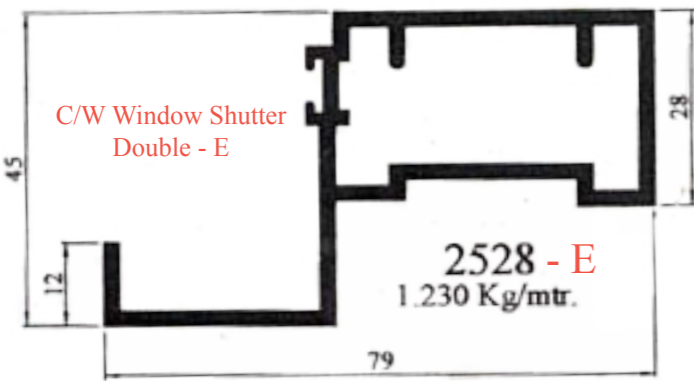

10.5CM SLIDING UMBRELLA INSIDE FLYSCREEN PROFILES

10 CM SLIDING UMBRELLA INSIDE FLY SCREEN PROFILES

4.2 CM HINGED PROFILES

4.2 CM HINGED PROFILES

4.5 CM HINGED PROFILES

1.5/1.7 12983 0.828		32	1.6/1.7 12986 1.114		40	1.5/1.7 12987 1.029		32	1.5-1.2 10371 0.298		32
1.5/1.7 12984 0.998		32	1.6/1.7 13789 1.089		40	1.6/1.7 13005 1.200		32	1.5-1.2 10377 0.282		32
1.7/1.6 13906 1.470		34	1.6/1.7 13627 1.121		40				1.7/1.5 10464 0.271		32
			1.8-1.5 10463 0.933		40	1.8-1.5 14689 1.153		35	1.7/1.5 11321 0.251		32
			2.25-1.7 13126 1.474		41	1.8-1.6 14690 1.311		35			
			1.8-1.6 13628 1.306		41	1.8 13449 1.816		32			
			2.25-1.7 13163 1.477		43						
			2.0 13237 1.291		43						
			2.0 13466 1.715		44						
			2.0/1.8 10765 0.473		43	1.9/1.8 13901 1.704		37	10296 4.312		47
									12860 4.416		47
			1.7-2.0 10692 0.706		42	1.8 13133 1.911		35	12922 5.389		47
						1.8 14691 2.033		35	12865 4.739		47
			1.8 13006 1.682		41						
			1.8/1.7 10462 1.319		33				09888 0.175		40
			1.7/1.6 13155 1.598		33				10077 0.288		41

4.5 CM HINGED PROFILES

4.5 CM HINGED PROFILES

4.5 CM HINGED PROFILES

CURTAIN WALL PROFILES

CURTAIN WALL PROFILES

LOUVERS & AMPLMESH GRILL FRAMES PROFILES

SHOWCASE PROFILES

5118
(0.505 Kg./M.)
SC 135° Corner