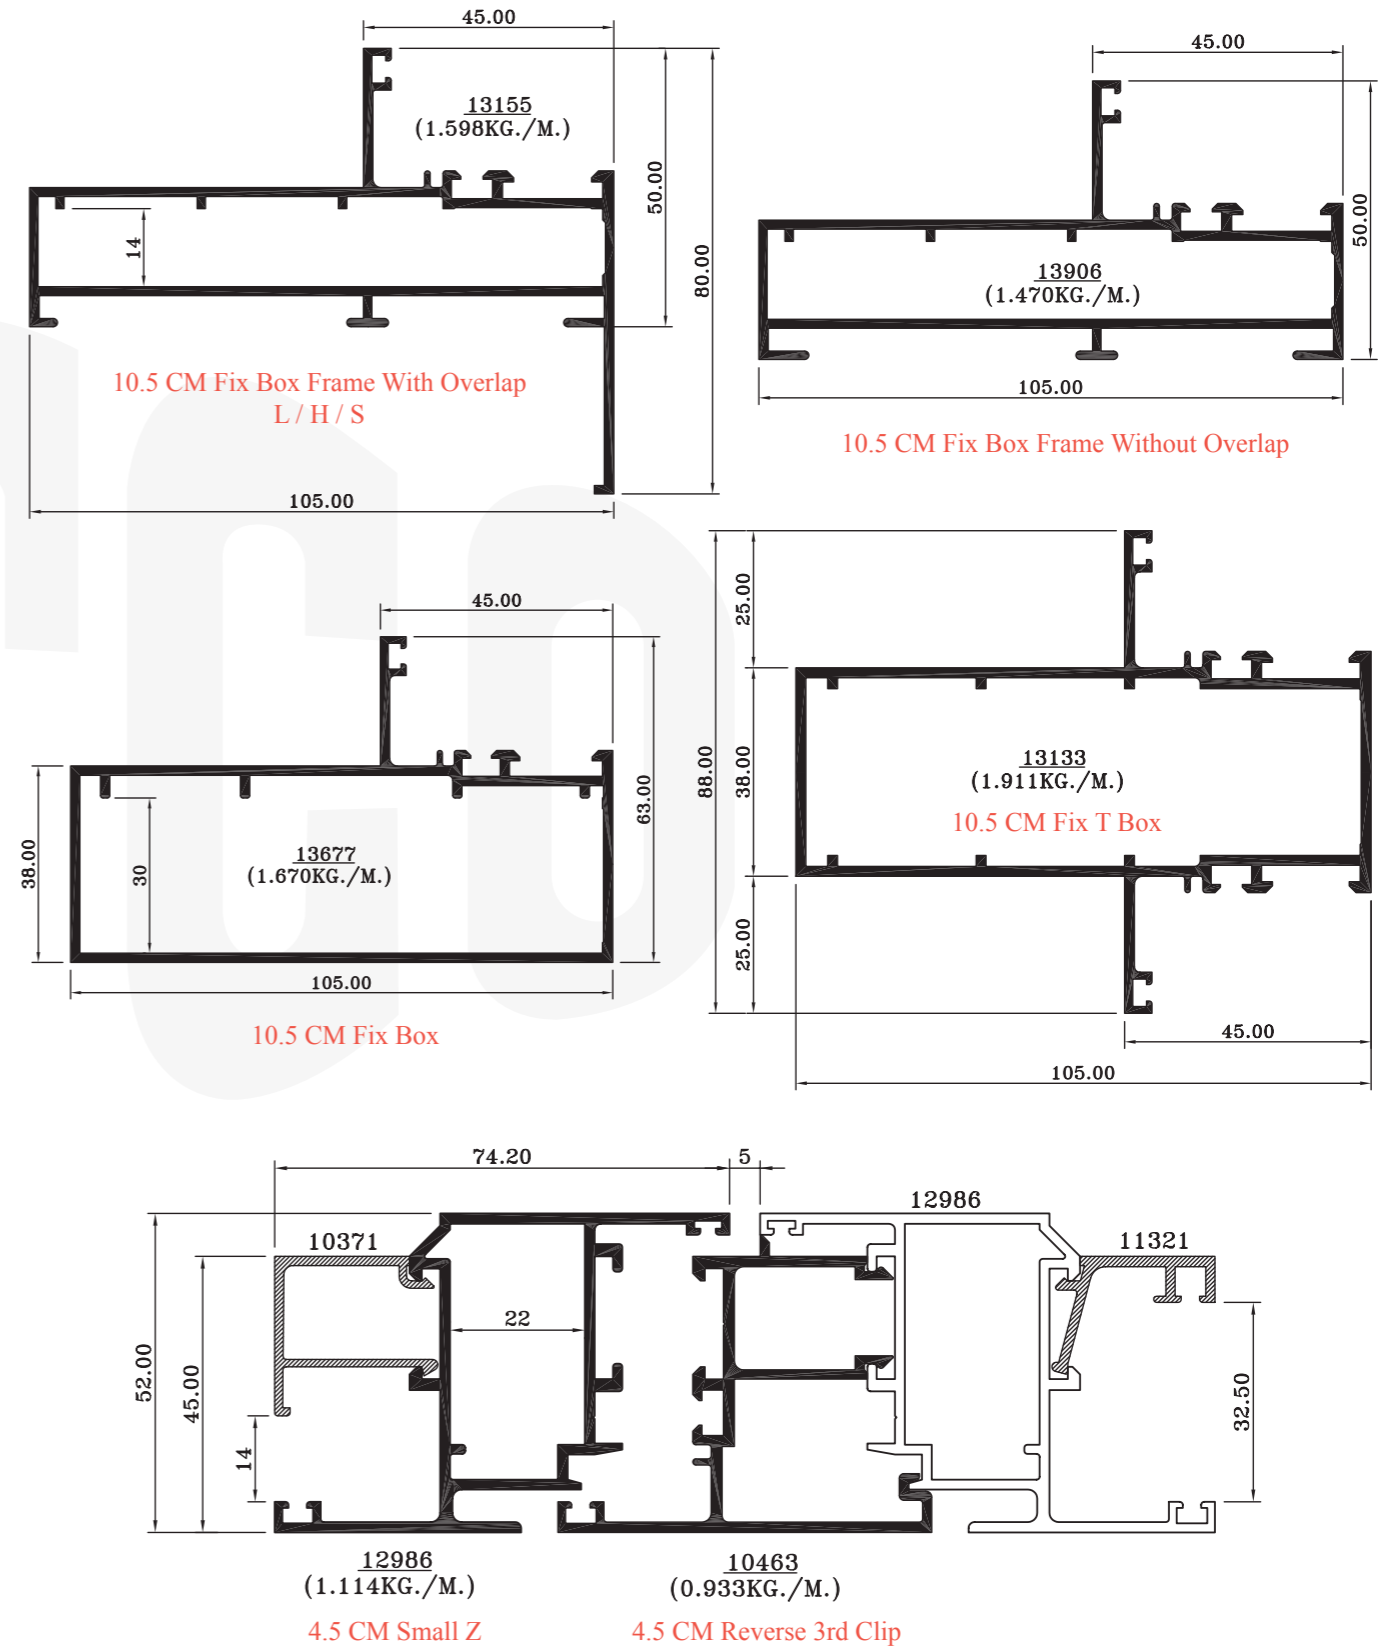

10.5CM SLIDING UMBRELLA INSIDE FLYSCREEN PROFILES

10 CM SLIDING UMBRELLA INSIDE FLY SCREEN PROFILES

4.2 CM HINGED PROFILES

4.2 CM HINGED PROFILES

4.5 CM HINGED PROFILES

1.5/1.7 12983 0.828		32	1.6/1.7 12986 1.114		40	1.5/1.7 12987 1.029		32	1.5-1.2 10371 0.298		32
1.5/1.7 12984 0.998		32	1.6/1.7 13789 1.089		40	1.6/1.7 13005 1.200		32	1.5-1.2 10377 0.282		32
1.7/1.6 13906 1.470		34	1.6/1.7 13627 1.121		40				1.7/1.5 10464 0.271		32
			1.8-1.5 10463 0.933		40	1.8-1.5 14689 1.153		35	1.7/1.5 11321 0.251		32
			2.25-1.7 13126 1.474		41	1.8-1.6 14690 1.311		35			
			1.8-1.6 13628 1.306		41	1.8 13449 1.816		32			
			2.25-1.7 13163 1.477		43						
			2.0 13237 1.291		43						
			2.0 13466 1.715		44						
			2.0/1.8 10765 0.473		43	1.9/1.8 13901 1.704		37	10296 4.312		47
									12860 4.416		47
			1.7-2.0 10692 0.706		42	1.8 13133 1.911		35	12922 5.389		47
						1.8 14691 2.033		35	12865 4.739		47
			1.8 13006 1.682		41						
			1.8/1.7 10462 1.319		33				09888 0.175		40
			1.7/1.6 13155 1.598		33				10077 0.288		41

4.5 CM HINGED PROFILES

4.5 CM HINGED PROFILES

4.5 CM HINGED PROFILES

CURTAIN WALL PROFILES

CURTAIN WALL PROFILES

LOUVERS & AMPLMESH GRILL FRAMES PROFILES

SHOWCASE PROFILES

5118
(0.505 Kg./M.)
SC 135° Corner