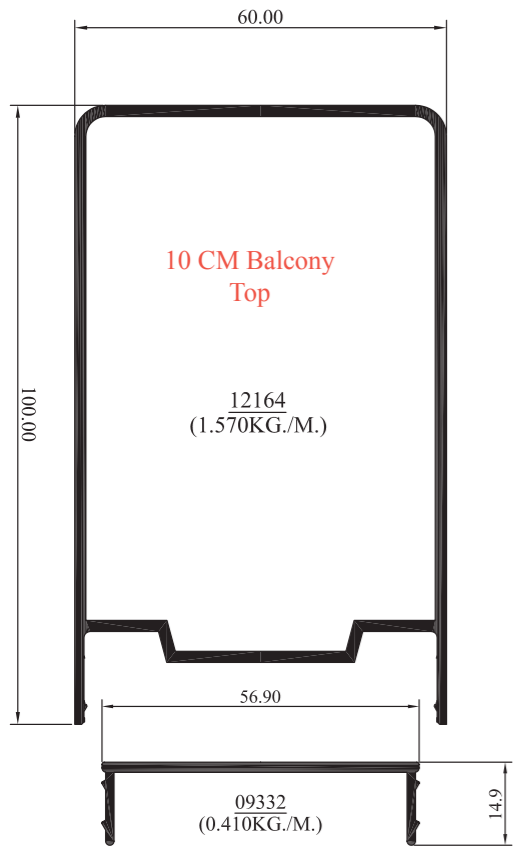

SLIDING WINDOW & DOORS 105 & 125mm

1.8/1.7 13009 1.876		1.8/1.7 10993 1.181		1.5-1.2 10371 0.298	
1.8/1.7 13010 2.203		2.0-1.7 14351 2.710		1.7/1.5 11321 0.251	
1.8/1.7 14508 2.058					
1.8/1.7 10487 0.937		1.7 13011 0.97		1.7 14655 1.047	
1.7/1.5 13444 1.811		1.7/1.9 13012 1.019		1.7 14656 1.088	
1.8/1.7 13445 2.138		1.7/1.9 11279 0.891		1.7 14657 1.408	
1.8/1.7 13905 1.963		1.7/1.9 10485 0.852		1.7/1.9 21227 0.932	
1.8/1.7 10994 1.044		1.7 13013 1.328			
1.8/1.7 14352 2.295		1.7 13405 1.558			
0 13843 2.098		1.7 13025 0.934			
1.8 11395 0.876		1.3-1.5 10486 0.282			
		1.3-1.5 12745 0.457			
1.8-1.5 13023 1.951		1.3 13441 0.455			
2.0-1.7 13024 2.628		1.8-1.0 10969 0.332			
1.8/1.7 10493 1.057		2.0/1.5 10492 0.468			
1.8-1.5 13442 1.859		1.8-1.0 10491 0.181			
2.0-1.5 13443 2.536		1.5 10657 0.515			

4.5 CM HINGED PROFILES

4.5 CM HINGED PROFILES

4.5 CM HINGED PROFILES

CURTAIN WALL PROFILES

CURTAIN WALL PROFILES

LOUVERS & AMPLMESH GRILL FRAMES PROFILES

SHOWCASE PROFILES

5118
(0.505 Kg./M.)
SC 135° Corner

Decorative Tube Big

Decorative Tube Small

Box 35 x 35

Box 40 x 40

Box 30 x 30

Oval Pipe

Round Pipe

5.5CM HINGED THERMAL BREAK PROFILES