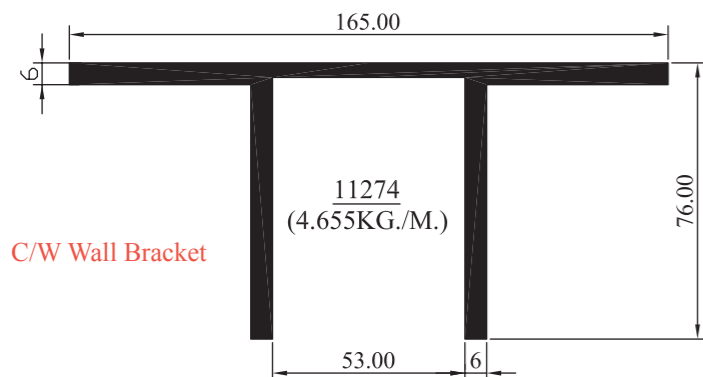

10.5CM SLIDING UMBRELLA INSIDE FLYSCREEN PROFILES

10 CM SLIDING UMBRELLA INSIDE FLY SCREEN PROFILES

4.2 CM HINGED PROFILES

4.2 CM HINGED PROFILES

4.5 CM HINGED PROFILES

1.5/1.7 12983 0.828		32	1.6/1.7 12986 1.114		40	1.5/1.7 12987 1.029		32	1.5-1.2 10371 0.298		32
1.5/1.7 12984 0.998		32	1.6/1.7 13789 1.089		40	1.6/1.7 13005 1.200		32	1.5-1.2 10377 0.282		32
1.7/1.6 13906 1.470		34	1.6/1.7 13627 1.121		40				1.7/1.5 10464 0.271		32
			1.8-1.5 10463 0.933		40	1.8-1.5 14689 1.153		35	1.7/1.5 11321 0.251		32
			2.25-1.7 13126 1.474		41	1.8-1.6 14690 1.311		35			
			1.8-1.6 13628 1.306		41	1.8 13449 1.816		32			
			2.25-1.7 13163 1.477		43						
			2.0 13237 1.291		43						
			2.0 13466 1.715		44						
			2.0/1.8 10765 0.473		43	1.9/1.8 13901 1.704		37	10296 4.312		47
									12860 4.416		47
			1.7-2.0 10692 0.706		42	1.8 13133 1.911		35	12922 5.389		47
						1.8 14691 2.033		35	12865 4.739		47
			1.8 13006 1.682		41						
			1.8/1.7 10462 1.319		33				09888 0.175		40
			1.7/1.6 13155 1.598		33				10077 0.288		41

4.5 CM HINGED PROFILES

4.5 CM HINGED PROFILES

4.5 CM HINGED PROFILES

CURTAIN WALL PROFILES

CURTAIN WALL PROFILES

LOUVERS & AMPLMESH GRILL FRAMES PROFILES

SHOWCASE PROFILES

5118
(0.505 Kg./M.)
SC 135° Corner