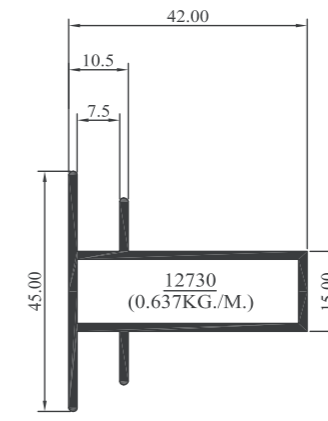

10.5CM SLIDING UMBRELLA INSIDE FLYSCREEN PROFILES

10 CM SLIDING UMBRELLA INSIDE FLY SCREEN PROFILES

4.2 CM HINGED PROFILES

4.2 CM HINGED PROFILES

4.5 CM HINGED PROFILES

1.5/1.7 12983 0.828		32	1.6/1.7 12986 1.114		40	1.5/1.7 12987 1.029		32	1.5-1.2 10371 0.298		32
1.5/1.7 12984 0.998		32	1.6/1.7 13789 1.089		40	1.6/1.7 13005 1.200		32	1.5-1.2 10377 0.282		32
1.7/1.6 13906 1.470		34	1.6/1.7 13627 1.121		40				1.7/1.5 10464 0.271		32
			1.8-1.5 10463 0.933		40	1.8-1.5 14689 1.153		35	1.7/1.5 11321 0.251		32
			2.25-1.7 13126 1.474		41	1.8-1.6 14690 1.311		35			
			1.8-1.6 13628 1.306		41	1.8 13449 1.816		32			
			2.25-1.7 13163 1.477		43						
			2.0 13237 1.291		43						
			2.0 13466 1.715		44						
			2.0/1.8 10765 0.473		43	1.9/1.8 13901 1.704		37	10296 4.312		47
									12860 4.416		47
			1.7-2.0 10692 0.706		42	1.8 13133 1.911		35	12922 5.389		47
						1.8 14691 2.033		35	12865 4.739		47
			1.8 13006 1.682		41						
			1.8/1.7 10462 1.319		33				09888 0.175		40
			1.7/1.6 13155 1.598		33				10077 0.288		41

4.5 CM HINGED PROFILES

4.5 CM HINGED PROFILES

4.5 CM HINGED PROFILES

CURTAIN WALL PROFILES

CURTAIN WALL PROFILES

LOUVERS & AMPLMESH GRILL FRAMES PROFILES

SHOWCASE PROFILES

5118
(0.505 Kg./M.)
SC 135° Corner

5119
(0.542 Kg./M.)
SC Half Round Section

5120
(0.722 Kg./M.)
SC Big Bottom

5124
(0.410 Kg./M.)
SC Small Button

5121
(0.314 Kg./M.)
SC Glass Sliding

5122
(0.274 Kg./M.)
SC Glass Holder

08258
(0.809 Kg./M.)
SC 4 Side