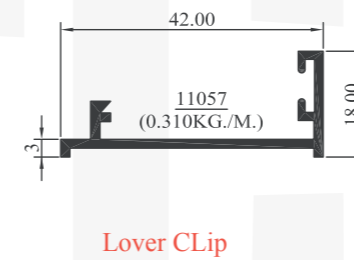

10.5CM SLIDING UMBRELLA INSIDE FLYSCREEN PROFILES

10 CM SLIDING UMBRELLA INSIDE FLY SCREEN PROFILES

4.2 CM HINGED PROFILES

4.2 CM HINGED PROFILES

4.5 CM HINGED PROFILES

1.5/1.7 12983 0.828		32	1.6/1.7 12986 1.114		40	1.5/1.7 12987 1.029		32	1.5-1.2 10371 0.298		32
1.5/1.7 12984 0.998		32	1.6/1.7 13789 1.089		40	1.6/1.7 13005 1.200		32	1.5-1.2 10377 0.282		32
1.7/1.6 13906 1.470		34	1.6/1.7 13627 1.121		40				1.7/1.5 10464 0.271		32
			1.8-1.5 10463 0.933		40	1.8-1.5 14689 1.153		35	1.7/1.5 11321 0.251		32
			2.25-1.7 13126 1.474		41	1.8-1.6 14690 1.311		35			
			1.8-1.6 13628 1.306		41	1.8 13449 1.816		32			
			2.25-1.7 13163 1.477		43						
			2.0 13237 1.291		43						
			2.0 13466 1.715		44						
			2.0/1.8 10765 0.473		43	1.9/1.8 13901 1.704		37	10296 4.312		47
									12860 4.416		47
			1.7-2.0 10692 0.706		42	1.8 13133 1.911		35	12922 5.389		47
						1.8 14691 2.033		35	12865 4.739		47
			1.8 13006 1.682		41						
			1.8/1.7 10462 1.319		33				09888 0.175		40
			1.7/1.6 13155 1.598		33				10077 0.288		41

4.5 CM HINGED PROFILES

4.5 CM HINGED PROFILES

4.5 CM HINGED PROFILES

CURTAIN WALL PROFILES

CURTAIN WALL PROFILES

LOUVERS & AMPLMESH GRILL FRAMES PROFILES

SHOWCASE PROFILES

5118
(0.505 Kg./M.)
SC 135° Corner