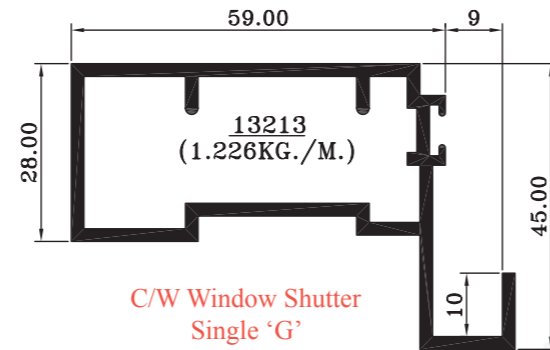

10.5CM SLIDING UMBRELLA INSIDE FLYSCREEN PROFILES

10 CM SLIDING UMBRELLA INSIDE FLY SCREEN PROFILES

4.2 CM HINGED PROFILES

4.2 CM HINGED PROFILES

4.5 CM HINGED PROFILES

1.5/1.7 12983 0.828		32	1.6/1.7 12986 1.114		40	1.5/1.7 12987 1.029		32	1.5-1.2 10371 0.298		32
1.5/1.7 12984 0.998		32	1.6/1.7 13789 1.089		40	1.6/1.7 13005 1.200		32	1.5-1.2 10377 0.282		32
1.7/1.6 13906 1.470		34	1.6/1.7 13627 1.121		40				1.7/1.5 10464 0.271		32
			1.8-1.5 10463 0.933		40	1.8-1.5 14689 1.153		35	1.7/1.5 11321 0.251		32
			2.25-1.7 13126 1.474		41	1.8-1.6 14690 1.311		35			
			1.8-1.6 13628 1.306		41	1.8 13449 1.816		32			
			2.25-1.7 13163 1.477		43						
			2.0 13237 1.291		43						
			2.0 13466 1.715		44						
			2.0/1.8 10765 0.473		43	1.9/1.8 13901 1.704		37	10296 4.312		47
									12860 4.416		47
			1.7-2.0 10692 0.706		42	1.8 13133 1.911		35	12922 5.389		47
						1.8 14691 2.033		35	12865 4.739		47
			1.8 13006 1.682		41						
			1.8/1.7 10462 1.319		33				09888 0.175		40
			1.7/1.6 13155 1.598		33				10077 0.288		41

4.5 CM HINGED PROFILES

4.5 CM HINGED PROFILES

4.5 CM HINGED PROFILES

CURTAIN WALL PROFILES

CURTAIN WALL PROFILES

LOUVERS & AMPLMESH GRILL FRAMES PROFILES

SHOWCASE PROFILES

5118
(0.505 Kg./M.)
SC 135° Corner