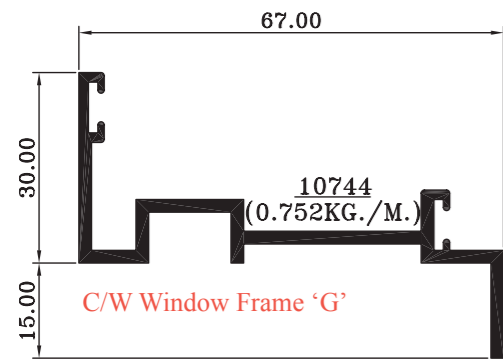

10.5CM SLIDING UMBRELLA INSIDE FLYSCREEN PROFILES

10 CM SLIDING UMBRELLA INSIDE FLY SCREEN PROFILES

4.2 CM HINGED PROFILES

4.2 CM HINGED PROFILES

4.5 CM HINGED PROFILES

1.5/1.7 12983 0.828		32	1.6/1.7 12986 1.114		40	1.5/1.7 12987 1.029		32	1.5-1.2 10371 0.298		32
1.5/1.7 12984 0.998		32	1.6/1.7 13789 1.089		40	1.6/1.7 13005 1.200		32	1.5-1.2 10377 0.282		32
1.7/1.6 13906 1.470		34	1.6/1.7 13627 1.121		40				1.7/1.5 10464 0.271		32
			1.8-1.5 10463 0.933		40	1.8-1.5 14689 1.153		35	1.7/1.5 11321 0.251		32
			2.25-1.7 13126 1.474		41	1.8-1.6 14690 1.311		35			
			1.8-1.6 13628 1.306		41	1.8 13449 1.816		32			
			2.25-1.7 13163 1.477		43						
			2.0 13237 1.291		43						
			2.0 13466 1.715		44						
			2.0/1.8 10765 0.473		43	1.9/1.8 13901 1.704		37	10296 4.312		47
									12860 4.416		47
			1.7-2.0 10692 0.706		42	1.8 13133 1.911		35	12922 5.389		47
						1.8 14691 2.033		35	12865 4.739		47
			1.8 13006 1.682		41						
			1.8/1.7 10462 1.319		33				09888 0.175		40
			1.7/1.6 13155 1.598		33				10077 0.288		41

4.5 CM HINGED PROFILES

4.5 CM HINGED PROFILES

4.5 CM HINGED PROFILES

CURTAIN WALL PROFILES

CURTAIN WALL PROFILES

LOUVERS & AMPLMESH GRILL FRAMES PROFILES

SHOWCASE PROFILES

5118
(0.505 Kg./M.)
SC 135° Corner