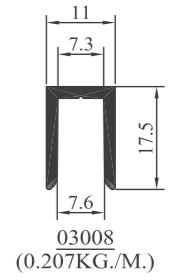

10.5CM SLIDING UMBRELLA INSIDE FLYSCREEN PROFILES

10 CM SLIDING UMBRELLA INSIDE FLY SCREEN PROFILES

4.2 CM HINGED PROFILES

4.2 CM HINGED PROFILES

4.5 CM HINGED PROFILES

1.5/1.7 12983 0.828		32	1.6/1.7 12986 1.114		40	1.5/1.7 12987 1.029		32	1.5-1.2 10371 0.298		32
1.5/1.7 12984 0.998		32	1.6/1.7 13789 1.089		40	1.6/1.7 13005 1.200		32	1.5-1.2 10377 0.282		32
1.7/1.6 13906 1.470		34	1.6/1.7 13627 1.121		40				1.7/1.5 10464 0.271		32
			1.8-1.5 10463 0.933		40	1.8-1.5 14689 1.153		35	1.7/1.5 11321 0.251		32
			2.25-1.7 13126 1.474		41	1.8-1.6 14690 1.311		35			
			1.8-1.6 13628 1.306		41	1.8 13449 1.816		32			
			2.25-1.7 13163 1.477		43						
			2.0 13237 1.291		43						
			2.0 13466 1.715		44						
			2.0/1.8 10765 0.473		43	1.9/1.8 13901 1.704		37	10296 4.312		47
									12860 4.416		47
			1.7-2.0 10692 0.706		42	1.8 13133 1.911		35	12922 5.389		47
						1.8 14691 2.033		35	12865 4.739		47
			1.8 13006 1.682		41						
			1.8/1.7 10462 1.319		33				09888 0.175		40
			1.7/1.6 13155 1.598		33				10077 0.288		41

4.5 CM HINGED PROFILES

4.5 CM HINGED PROFILES

4.5 CM HINGED PROFILES

CURTAIN WALL PROFILES

CURTAIN WALL PROFILES

LOUVERS & AMPLMESH GRILL FRAMES PROFILES

SHOWCASE PROFILES

5118
(0.505 Kg./M.)
SC 135° Corner

5119
(0.542 Kg./M.)
SC Half Round Section

5120
(0.722 Kg./M.)
SC Big Bottom

5124
(0.410 Kg./M.)
SC Small Button

5121
(0.314 Kg./M.)
SC Glass Sliding

5122
(0.274 Kg./M.)
SC Glass Holder

08258
(0.809 Kg./M.)
SC 4 Side