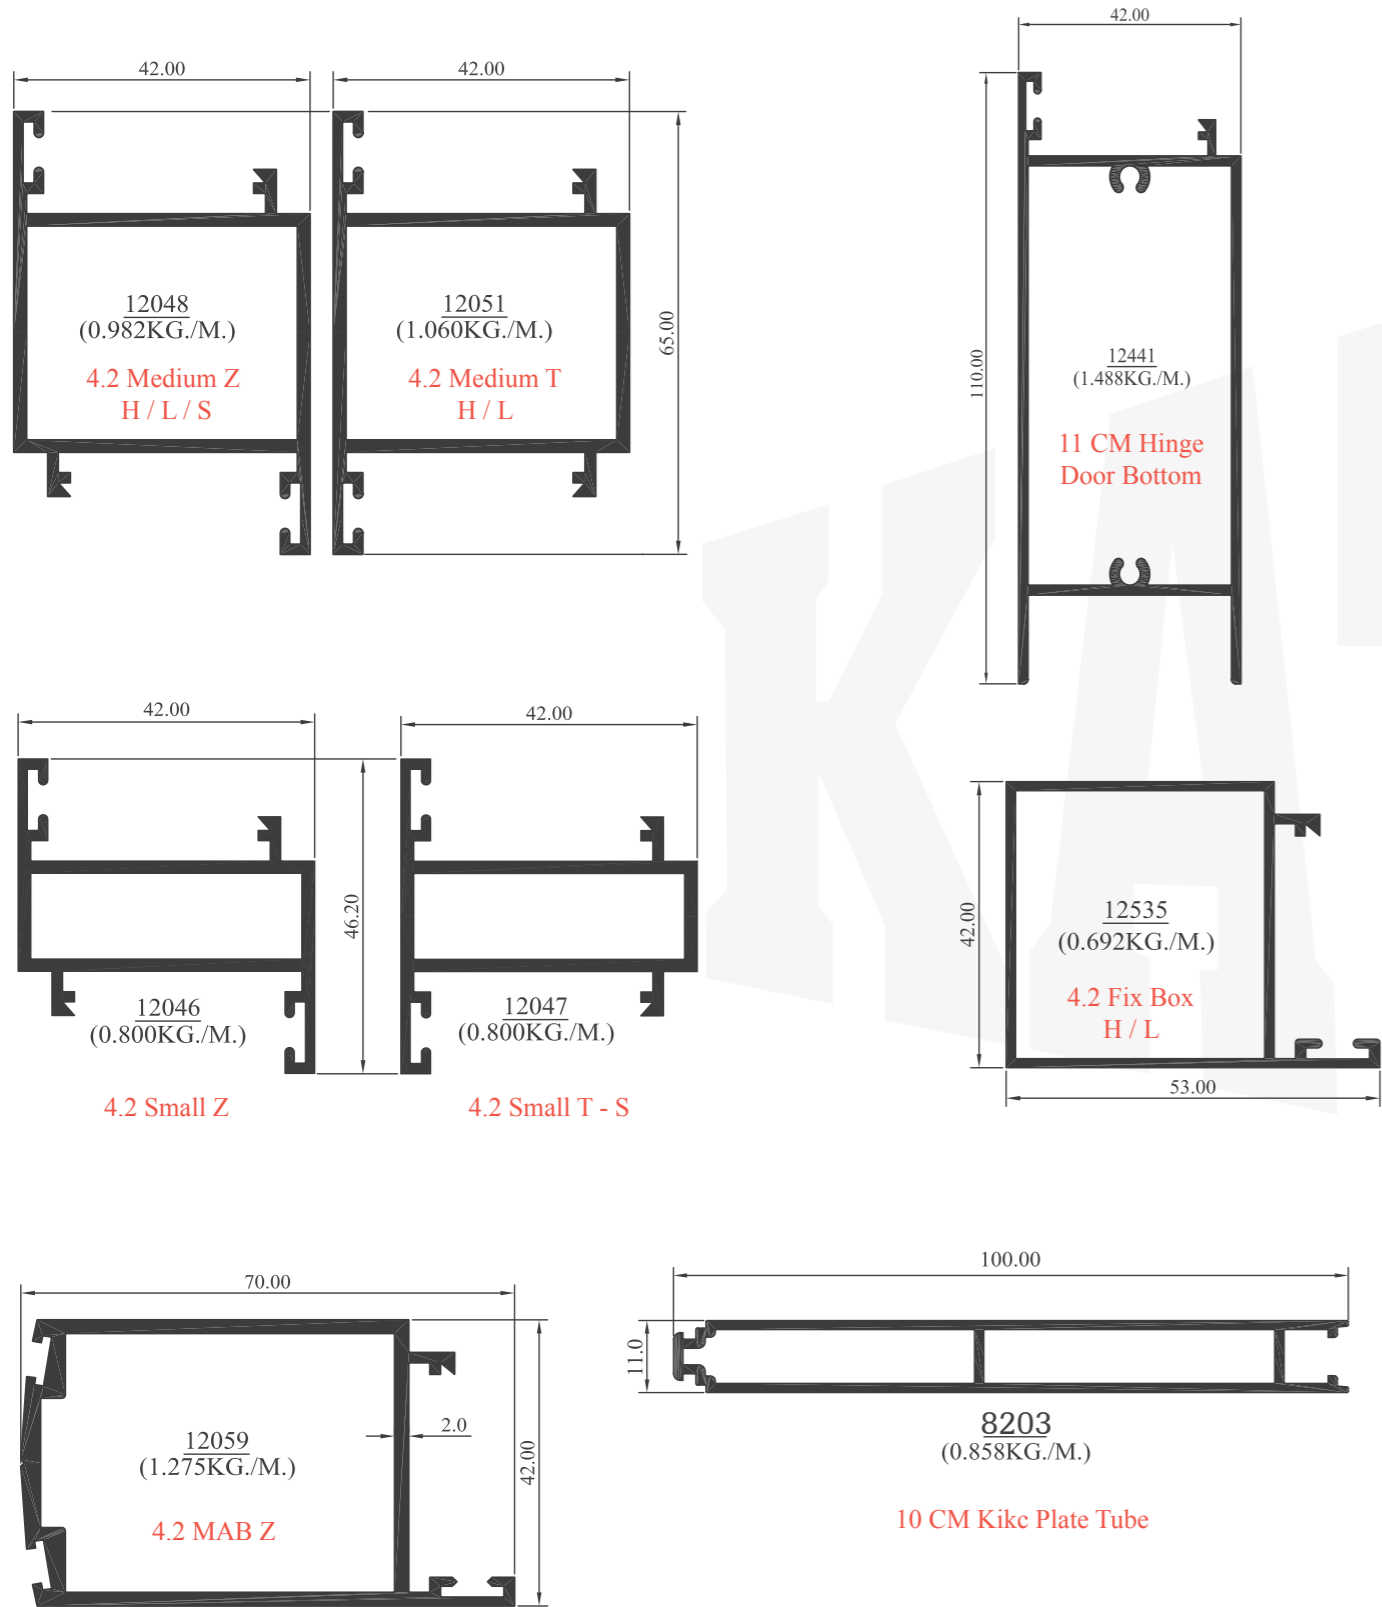

10.5CM SLIDING UMBRELLA INSIDE FLYSCREEN PROFILES

10 CM SLIDING UMBRELLA INSIDE FLY SCREEN PROFILES

4.2 CM HINGED PROFILES

4.2 CM HINGED PROFILES

4.5 CM HINGED PROFILES

1.5/1.7 12983 0.828		32	1.6/1.7 12986 1.114		40	1.5/1.7 12987 1.029		32	1.5-1.2 10371 0.298		32
1.5/1.7 12984 0.998		32	1.6/1.7 13789 1.089		40	1.6/1.7 13005 1.200		32	1.5-1.2 10377 0.282		32
1.7/1.6 13906 1.470		34	1.6/1.7 13627 1.121		40				1.7/1.5 10464 0.271		32
			1.8-1.5 10463 0.933		40	1.8-1.5 14689 1.153		35	1.7/1.5 11321 0.251		32
			2.25-1.7 13126 1.474		41	1.8-1.6 14690 1.311		35			
			1.8-1.6 13628 1.306		41	1.8 13449 1.816		32			
			2.25-1.7 13163 1.477		43						
			2.0 13237 1.291		43						
			2.0 13466 1.715		44						
			2.0/1.8 10765 0.473		43	1.9/1.8 13901 1.704		37	10296 4.312		47
									12860 4.416		47
			1.7-2.0 10692 0.706		42	1.8 13133 1.911		35	12922 5.389		47
						1.8 14691 2.033		35	12865 4.739		47
			1.8 13006 1.682		41						
			1.8/1.7 10462 1.319		33				09888 0.175		40
			1.7/1.6 13155 1.598		33				10077 0.288		41

4.5 CM HINGED PROFILES

4.5 CM HINGED PROFILES

4.5 CM HINGED PROFILES

CURTAIN WALL PROFILES

CURTAIN WALL PROFILES

LOUVERS & AMPLMESH GRILL FRAMES PROFILES

SHOWCASE PROFILES

5118
(0.505 Kg./M.)
SC 135° Corner