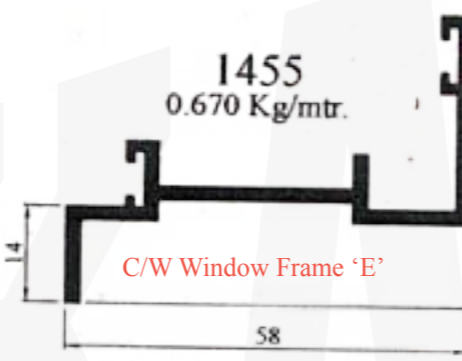

10.5CM SLIDING UMBRELLA INSIDE FLYSCREEN PROFILES

10 CM SLIDING UMBRELLA INSIDE FLY SCREEN PROFILES

4.2 CM HINGED PROFILES

4.2 CM HINGED PROFILES

4.5 CM HINGED PROFILES

1.5/1.7 12983 0.828		32	1.6/1.7 12986 1.114		40	1.5/1.7 12987 1.029		32	1.5-1.2 10371 0.298		32
1.5/1.7 12984 0.998		32	1.6/1.7 13789 1.089		40	1.6/1.7 13005 1.200		32	1.5-1.2 10377 0.282		32
1.7/1.6 13906 1.470		34	1.6/1.7 13627 1.121		40				1.7/1.5 10464 0.271		32
			1.8-1.5 10463 0.933		40	1.8-1.5 14689 1.153		35	1.7/1.5 11321 0.251		32
			2.25-1.7 13126 1.474		41	1.8-1.6 14690 1.311		35			
			1.8-1.6 13628 1.306		41	1.8 13449 1.816		32			
			2.25-1.7 13163 1.477		43						
			2.0 13237 1.291		43						
			2.0 13466 1.715		44						
			2.0/1.8 10765 0.473		43	1.9/1.8 13901 1.704		37	10296 4.312		47
									12860 4.416		47
			1.7-2.0 10692 0.706		42	1.8 13133 1.911		35	12922 5.389		47
						1.8 14691 2.033		35	12865 4.739		47
			1.8 13006 1.682		41						
			1.8/1.7 10462 1.319		33				09888 0.175		40
			1.7/1.6 13155 1.598		33				10077 0.288		41

4.5 CM HINGED PROFILES

4.5 CM HINGED PROFILES

4.5 CM HINGED PROFILES

CURTAIN WALL PROFILES

CURTAIN WALL PROFILES

LOUVERS & AMPLMESH GRILL FRAMES PROFILES

SHOWCASE PROFILES

5118
(0.505 Kg./M.)
SC 135° Corner