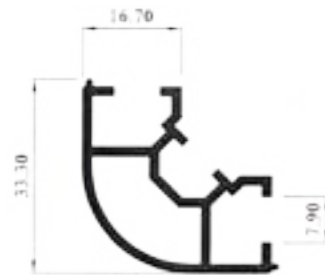

10.5CM SLIDING UMBRELLA INSIDE FLYSCREEN PROFILES

10 CM SLIDING UMBRELLA INSIDE FLY SCREEN PROFILES

4.2 CM HINGED PROFILES

4.2 CM HINGED PROFILES

4.5 CM HINGED PROFILES

1.5/1.7 12983 0.828		32	1.6/1.7 12986 1.114		40	1.5/1.7 12987 1.029		32	1.5-1.2 10371 0.298		32
1.5/1.7 12984 0.998		32	1.6/1.7 13789 1.089		40	1.6/1.7 13005 1.200		32	1.5-1.2 10377 0.282		32
1.7/1.6 13906 1.470		34	1.6/1.7 13627 1.121		40				1.7/1.5 10464 0.271		32
			1.8-1.5 10463 0.933		40	1.8-1.5 14689 1.153		35	1.7/1.5 11321 0.251		32
			2.25-1.7 13126 1.474		41	1.8-1.6 14690 1.311		35			
			1.8-1.6 13628 1.306		41	1.8 13449 1.816		32			
			2.25-1.7 13163 1.477		43						
			2.0 13237 1.291		43						
			2.0 13466 1.715		44						
			2.0/1.8 10765 0.473		43	1.9/1.8 13901 1.704		37	10296 4.312		47
									12860 4.416		47
			1.7-2.0 10692 0.706		42	1.8 13133 1.911		35	12922 5.389		47
						1.8 14691 2.033		35	12865 4.739		47
			1.8 13006 1.682		41						
			1.8/1.7 10462 1.319		33				09888 0.175		40
			1.7/1.6 13155 1.598		33				10077 0.288		41

4.5 CM HINGED PROFILES

4.5 CM HINGED PROFILES

4.5 CM HINGED PROFILES

CURTAIN WALL PROFILES

CURTAIN WALL PROFILES

LOUVERS & AMPLMESH GRILL FRAMES PROFILES

SHOWCASE PROFILES

5118
(0.505 Kg./M.)
SC 135° Corner