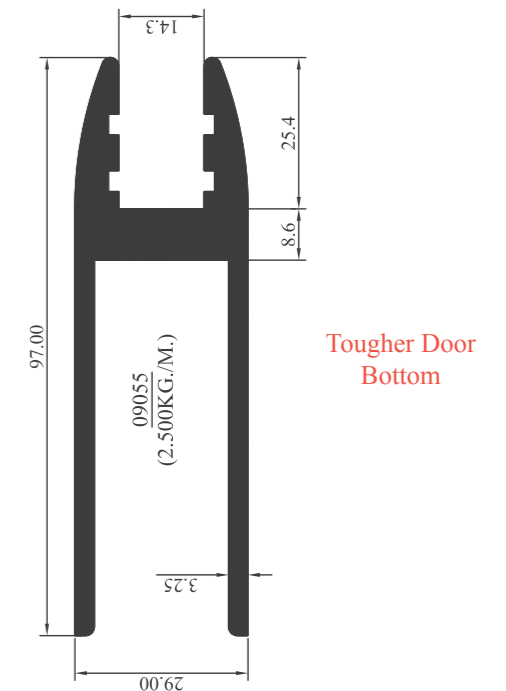

10.5CM SLIDING UMBRELLA INSIDE FLYSCREEN PROFILES

10 CM SLIDING UMBRELLA INSIDE FLY SCREEN PROFILES

4.2 CM HINGED PROFILES

4.2 CM HINGED PROFILES

4.5 CM HINGED PROFILES

1.5/1.7 12983 0.828		32	1.6/1.7 12986 1.114		40	1.5/1.7 12987 1.029		32	1.5-1.2 10371 0.298		32
1.5/1.7 12984 0.998		32	1.6/1.7 13789 1.089		40	1.6/1.7 13005 1.200		32	1.5-1.2 10377 0.282		32
1.7/1.6 13906 1.470		34	1.6/1.7 13627 1.121		40				1.7/1.5 10464 0.271		32
			1.8-1.5 10463 0.933		40	1.8-1.5 14689 1.153		35	1.7/1.5 11321 0.251		32
			2.25-1.7 13126 1.474		41	1.8-1.6 14690 1.311		35			
			1.8-1.6 13628 1.306		41	1.8 13449 1.816		32			
			2.25-1.7 13163 1.477		43						
			2.0 13237 1.291		43						
			2.0 13466 1.715		44						
			2.0/1.8 10765 0.473		43	1.9/1.8 13901 1.704		37	10296 4.312		47
									12860 4.416		47
			1.7-2.0 10692 0.706		42	1.8 13133 1.911		35	12922 5.389		47
						1.8 14691 2.033		35	12865 4.739		47
			1.8 13006 1.682		41						
			1.8/1.7 10462 1.319		33				09888 0.175		40
			1.7/1.6 13155 1.598		33				10077 0.288		41

4.5 CM HINGED PROFILES

4.5 CM HINGED PROFILES

4.5 CM HINGED PROFILES

CURTAIN WALL PROFILES

CURTAIN WALL PROFILES

LOUVERS & AMPLMESH GRILL FRAMES PROFILES

SHOWCASE PROFILES

5118
(0.505 Kg./M.)
SC 135° Corner