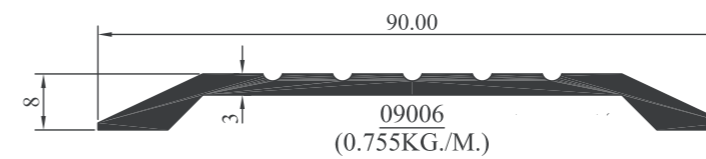

10.5CM SLIDING UMBRELLA INSIDE FLYSCREEN PROFILES

10 CM SLIDING UMBRELLA INSIDE FLY SCREEN PROFILES

4.2 CM HINGED PROFILES

4.2 CM HINGED PROFILES

4.5 CM HINGED PROFILES

1.5/1.7 12983 0.828		32	1.6/1.7 12986 1.114		40	1.5/1.7 12987 1.029		32	1.5-1.2 10371 0.298		32
1.5/1.7 12984 0.998		32	1.6/1.7 13789 1.089		40	1.6/1.7 13005 1.200		32	1.5-1.2 10377 0.282		32
1.7/1.6 13906 1.470		34	1.6/1.7 13627 1.121		40				1.7/1.5 10464 0.271		32
			1.8-1.5 10463 0.933		40	1.8-1.5 14689 1.153		35	1.7/1.5 11321 0.251		32
			2.25-1.7 13126 1.474		41	1.8-1.6 14690 1.311		35			
			1.8-1.6 13628 1.306		41	1.8 13449 1.816		32			
			2.25-1.7 13163 1.477		43						
			2.0 13237 1.291		43						
			2.0 13466 1.715		44						
			2.0/1.8 10765 0.473		43	1.9/1.8 13901 1.704		37	10296 4.312		47
									12860 4.416		47
			1.7-2.0 10692 0.706		42	1.8 13133 1.911		35	12922 5.389		47
						1.8 14691 2.033		35	12865 4.739		47
			1.8 13006 1.682		41						
			1.8/1.7 10462 1.319		33				09888 0.175		40
			1.7/1.6 13155 1.598		33				10077 0.288		41

4.5 CM HINGED PROFILES

4.5 CM HINGED PROFILES

4.5 CM HINGED PROFILES

CURTAIN WALL PROFILES

CURTAIN WALL PROFILES

LOUVERS & AMPLMESH GRILL FRAMES PROFILES

SHOWCASE PROFILES

5118
(0.505 Kg./M.)
SC 135° Corner