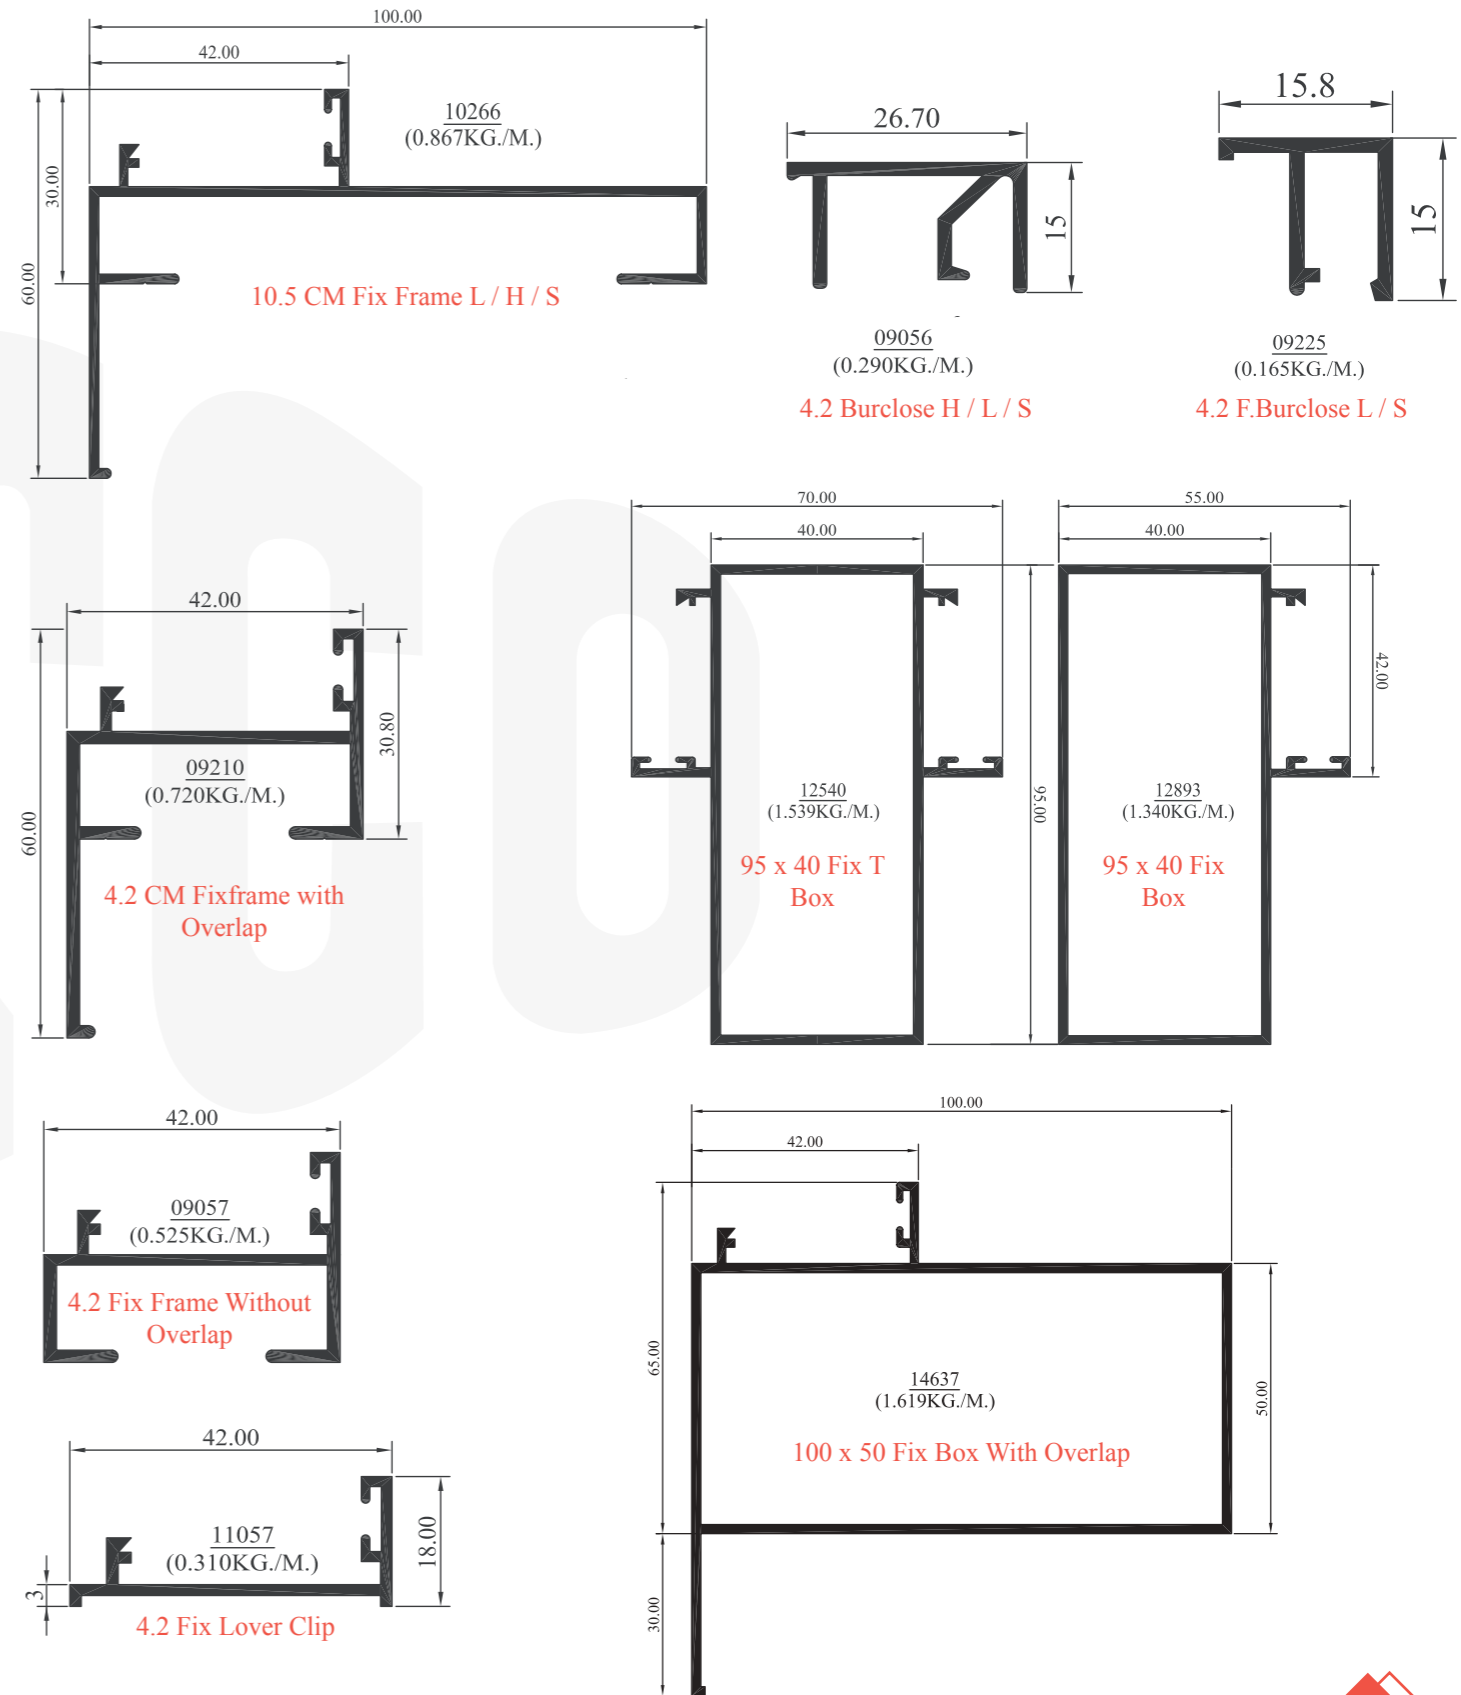

SLIDING WINDOW & DOORS 105 & 125mm

1.8/1.7 13009 1.876		1.8/1.7 10993 1.181		1.5-1.2 10371 0.298	
1.8/1.7 13010 2.203		2.0-1.7 14351 2.710		1.7/1.5 11321 0.251	
1.8/1.7 14508 2.058					
1.8/1.7 10487 0.937		1.7 13011 0.97		1.7 14655 1.047	
1.7/1.5 13444 1.811		1.7/1.9 13012 1.019		1.7 14656 1.088	
1.8/1.7 13445 2.138		1.7/1.9 11279 0.891		1.7 14657 1.408	
1.8/1.7 13905 1.963		1.7/1.9 10485 0.852		1.7/1.9 21227 0.932	
1.8/1.7 10994 1.044		1.7 13013 1.328			
1.8/1.7 14352 2.295		1.7 13405 1.558			
0 13843 2.098		1.7 13025 0.934			
1.8 11395 0.876		1.3-1.5 10486 0.282			
		1.3-1.5 12745 0.457			
1.8-1.5 13023 1.951		1.3 13441 0.455			
2.0-1.7 13024 2.628		1.8-1.0 10969 0.332			
1.8/1.7 10493 1.057		2.0/1.5 10492 0.468			
1.8-1.5 13442 1.859		1.8-1.0 10491 0.181			
2.0-1.5 13443 2.536		1.5 10657 0.515			

10.5CM SLIDING UMBRELLA INSIDE FLYSCREEN PROFILES

10 CM SLIDING UMBRELLA INSIDE FLY SCREEN PROFILES

4.2 CM HINGED PROFILES

4.2 CM HINGED PROFILES

4.5 CM HINGED PROFILES

1.5/1.7 12983 0.828		32	1.6/1.7 12986 1.114		40	1.5/1.7 12987 1.029		32	1.5-1.2 10371 0.298		32
1.5/1.7 12984 0.998		32	1.6/1.7 13789 1.089		40	1.6/1.7 13005 1.200		32	1.5-1.2 10377 0.282		32
1.7/1.6 13906 1.470		34	1.6/1.7 13627 1.121		40				1.7/1.5 10464 0.271		32
			1.8-1.5 10463 0.933		40	1.8-1.5 14689 1.153		35	1.7/1.5 11321 0.251		32
			2.25-1.7 13126 1.474		41	1.8-1.6 14690 1.311		35			
			1.8-1.6 13628 1.306		41	1.8 13449 1.816		32			
			2.25-1.7 13163 1.477		43						
			2.0 13237 1.291		43						
			2.0 13466 1.715		44						
			2.0/1.8 10765 0.473		43	1.9/1.8 13901 1.704		37	10296 4.312		47
									12860 4.416		47
			1.7-2.0 10692 0.706		42	1.8 13133 1.911		35	12922 5.389		47
						1.8 14691 2.033		35	12865 4.739		47
			1.8 13006 1.682		41						
			1.8/1.7 10462 1.319		33				09888 0.175		40
			1.7/1.6 13155 1.598		33				10077 0.288		41