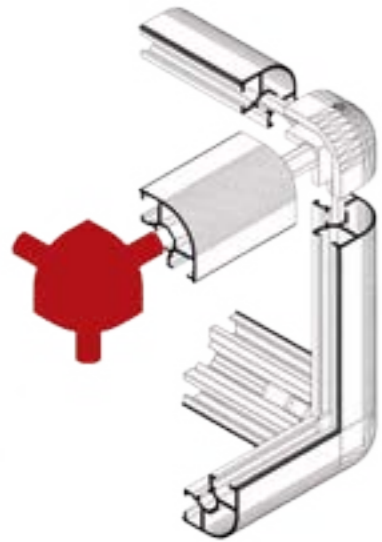

10.5CM SLIDING UMBRELLA INSIDE FLYSCREEN PROFILES

10 CM SLIDING UMBRELLA INSIDE FLY SCREEN PROFILES

4.2 CM HINGED PROFILES

4.2 CM HINGED PROFILES

4.5 CM HINGED PROFILES

1.5/1.7 12983 0.828		32	1.6/1.7 12986 1.114		40	1.5/1.7 12987 1.029		32	1.5-1.2 10371 0.298		32
1.5/1.7 12984 0.998		32	1.6/1.7 13789 1.089		40	1.6/1.7 13005 1.200		32	1.5-1.2 10377 0.282		32
1.7/1.6 13906 1.470		34	1.6/1.7 13627 1.121		40				1.7/1.5 10464 0.271		32
			1.8-1.5 10463 0.933		40	1.8-1.5 14689 1.153		35	1.7/1.5 11321 0.251		32
			2.25-1.7 13126 1.474		41	1.8-1.6 14690 1.311		35			
			1.8-1.6 13628 1.306		41	1.8 13449 1.816		32			
			2.25-1.7 13163 1.477		43						
			2.0 13237 1.291		43						
			2.0 13466 1.715		44						
			2.0/1.8 10765 0.473		43	1.9/1.8 13901 1.704		37	10296 4.312		47
									12860 4.416		47
			1.7-2.0 10692 0.706		42	1.8 13133 1.911		35	12922 5.389		47
						1.8 14691 2.033		35	12865 4.739		47
			1.8 13006 1.682		41						
			1.8/1.7 10462 1.319		33				09888 0.175		40
			1.7/1.6 13155 1.598		33				10077 0.288		41

4.5 CM HINGED PROFILES

4.5 CM HINGED PROFILES

4.5 CM HINGED PROFILES

CURTAIN WALL PROFILES

CURTAIN WALL PROFILES

LOUVERS & AMPLMESH GRILL FRAMES PROFILES

SHOWCASE PROFILES

5118
(0.505 Kg./M.)
SC 135° Corner

5119
(0.542 Kg./M.)
SC Half Round Section

5120
(0.722 Kg./M.)
SC Big Bottom

5124
(0.410 Kg./M.)
SC Small Button

5121
(0.314 Kg./M.)
SC Glass Sliding

5122
(0.274 Kg./M.)
SC Glass Holder

08258
(0.809 Kg./M.)
SC 4 Side