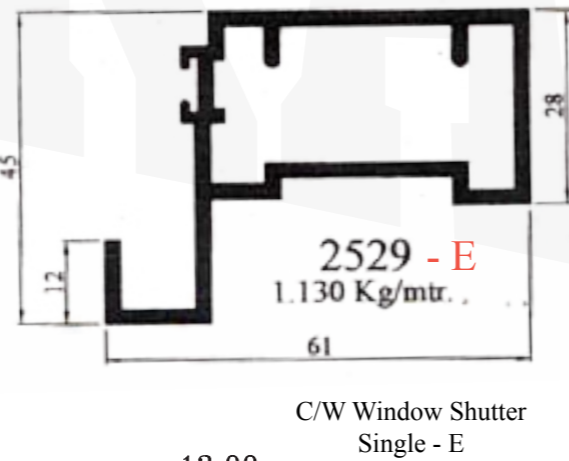

10.5CM SLIDING UMBRELLA INSIDE FLYSCREEN PROFILES

10 CM SLIDING UMBRELLA INSIDE FLY SCREEN PROFILES

4.2 CM HINGED PROFILES

4.2 CM HINGED PROFILES

4.5 CM HINGED PROFILES

1.5/1.7 12983 0.828		32	1.6/1.7 12986 1.114		40	1.5/1.7 12987 1.029		32	1.5-1.2 10371 0.298		32
1.5/1.7 12984 0.998		32	1.6/1.7 13789 1.089		40	1.6/1.7 13005 1.200		32	1.5-1.2 10377 0.282		32
1.7/1.6 13906 1.470		34	1.6/1.7 13627 1.121		40				1.7/1.5 10464 0.271		32
			1.8-1.5 10463 0.933		40	1.8-1.5 14689 1.153		35	1.7/1.5 11321 0.251		32
			2.25-1.7 13126 1.474		41	1.8-1.6 14690 1.311		35			
			1.8-1.6 13628 1.306		41	1.8 13449 1.816		32			
			2.25-1.7 13163 1.477		43						
			2.0 13237 1.291		43						
			2.0 13466 1.715		44						
			2.0/1.8 10765 0.473		43	1.9/1.8 13901 1.704		37	10296 4.312		47
									12860 4.416		47
			1.7-2.0 10692 0.706		42	1.8 13133 1.911		35	12922 5.389		47
						1.8 14691 2.033		35	12865 4.739		47
			1.8 13006 1.682		41						
			1.8/1.7 10462 1.319		33				09888 0.175		40
			1.7/1.6 13155 1.598		33				10077 0.288		41

4.5 CM HINGED PROFILES

4.5 CM HINGED PROFILES

4.5 CM HINGED PROFILES

CURTAIN WALL PROFILES

CURTAIN WALL PROFILES

LOUVERS & AMPLMESH GRILL FRAMES PROFILES

SHOWCASE PROFILES

5118
(0.505 Kg./M.)
SC 135° Corner